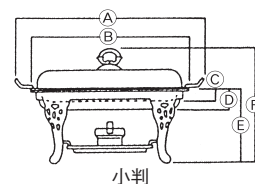

ご注文の際は、
ページ・番号・商品コードをご記入ください。

① SW 18-8 共柄 丸 チューフィングディッシュ

ページコード	固形ランプ数	商品コード	価格
10インチ	4-1176-0101	小1ヶ付 3231500	¥42,620
14インチ	4-1176-0102	小1ヶ付 3231600	¥51,720

	(A)	(B)	(C)	(D)	(E)	(F)
10インチ	325	φ250	42	65	195	290
14インチ	415	φ354	62	90	218	305