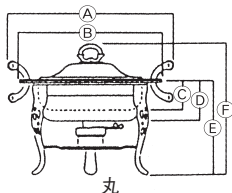

パーツ表	中鍋	外鍋	蓋	スタンド
10インチ	4-1176-0103 3978600 ¥12,900	4-1176-0105 3978700 ¥6,200	4-1176-0107 3978800 ¥6,500	4-1176-0109 3978900 ¥17,280
14インチ	4-1176-0104 3979000 ¥17,300	4-1176-0106 3979100 ¥9,400	4-1176-0108 1500000 ¥7,000	4-1176-0110 1500500 ¥18,280